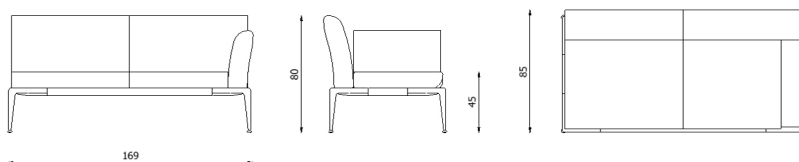

Descrizione / Description

Misure / Quotes

Caratteristiche / Characteristics

Divano 2 posti con bracciolo SX in alluminio verniciato / 2-seater sofa with left armrest in painted aluminium

Design	Riccardo Giovanetti | 2019
Dimensioni / Dimensions	169 x 85 x 80/45 h
Esterno / Outdoor	Si / Yes
Struttura / Structure	Alluminio pressofuso, estruso e laminato / Die-cast, extruded and laminated aluminium
Piedini / Caps	Elastomero termoplastico / Thermoplastics elastomer
Finitura / Paint finish	Verniciatura polveri poliesteri o poliuretaniche / Paint finish with polyester or polyurethane powders
Impilabilità / Stackability	No
Viterie assemblaggio / Assembly screws	Acciaio inox / Stainless steel
Peso netto singolo pezzo / Net weight	42 kg
Pezzi per scatola / Units per package	1 assemblato / 1 assembled
Dimensione e volume imballo / Package dimension and volume	166 x 95 x 79 cm 1,246 m³
Peso lordo imballo / Brutto weight package	59 kg
Garanzia / Quality guarantee	2 anni / 2 years