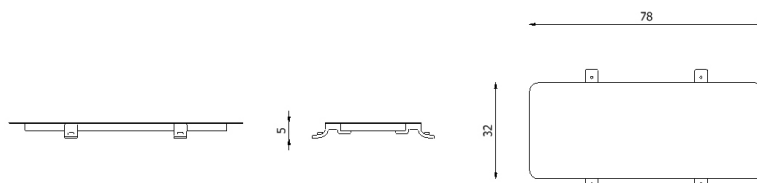

Descrizione / Description

Misure / Quotes

Caratteristiche / Characteristics

Modulo di raccordo rettangolare in alluminio verniciato

Design	Riccardo Giovanetti | 2019	
Dimensioni / Dimensions	78 x 32 x 5 h	
Esterno / Outdoor	Sì / Yes	
Struttura / Structure	Alluminio estruso, laminato e PA/ Extruded and laminated aluminum and PA	
Piedini / Caps	-	
Finitura / Paint finish	Verniciatura polveri poliestere e poliuretaniche / Paint finish with polyester powders	
Impilabilità / Stackability	No	
Viterie assemblaggio / Assembly screws	Acciaio inox / Stainless steel	
Peso netto singolo pezzo / Net weight	3,5 kg	
Pezzi per scatola / Units per package	1 assemblato / 1 assembled	
Dimensione e volume imballo / Package dimension and volume	112 x 61 x 9 cm	0,061 m³
Peso lordo imballo / Brutto weight package	7 kg	
Garanzia / Quality guarantee	2 anni / 2 years