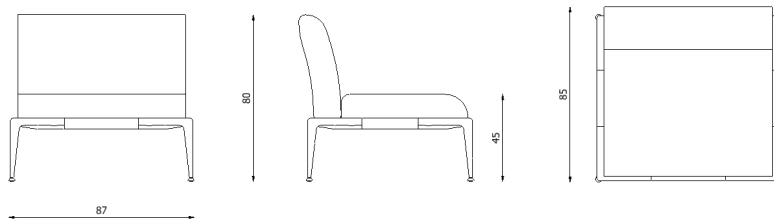

## Caratteristiche / Characteristics

Poltrona in alluminio verniciato / Armchair in painted aluminium

Design	Riccardo Giovanetti   2019	
Dimensioni / Dimensions	87 x 85 x 80/45 h	
Esterno / Outdoor	Sì / Yes	
Struttura / Structure	Alluminio pressofuso, estruso e laminato / Die-cast, extruded and laminated aluminium	
Piedini / Caps	Elastomero termoplastico / Thermoplastics elastomer	
Finitura / Paint finish	Verniciatura polveri poliestere o poliuretaniche / Paint finish with polyester or polyurethane powders	
Impilabilità / Stackability	No	
Viterie assemblaggio / Assembly screws	Acciaio inox / Stainless steel	
Peso netto singolo pezzo / Net weight	22,4 kg	
Pezzi per scatola / Units per package	1 assemblato / 1 assembled	
Dimensione e volume imballo / Package dimension and volume	95 x 95 x 70 cm	0,632 m <sup>3</sup>
Peso lordo imballo / Brutto weight package	37 kg	
Garanzia / Quality guarantee	2 anni / 2 years	