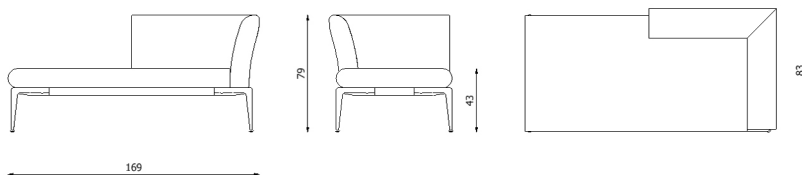

Descrizione / Description

Misure / Quotes

Caratteristiche / Characteristics

Dormeuse con bracciolo DX in alluminio verniciato / Dormeuse with right armrest in painted aluminium

Design	Riccardo Giovanetti | 2019
Dimensioni / Dimensions	169 x 85 x 80/45 h
Esterno / Outdoor	Si / Yes
Struttura / Structure	Alluminio pressofuso, estruso e laminato / Die-cast, extruded and laminated aluminium
Piedini / Caps	Elastomero termoplastico / Thermoplastics elastomer
Finitura / Paint finish	Verniciatura polveri poliestere o poliuretaniche / Paint finish with polyester or polyurethane powders
Impilabilità / Stackability	No
Viterie assemblaggio / Assembly screws	Acciaio inox / Stainless steel
Peso netto singolo pezzo / Net weight	38 kg
Pezzi per scatola / Units per package	1 assemblato / 1 assembled
Dimensione e volume imballo / Package dimension and volume	166 x 95 x 79 cm 1,246 m³
Peso lordo imballo / Brutto weight package	55 kg
Garanzia / Quality guarantee	2 anni / 2 years