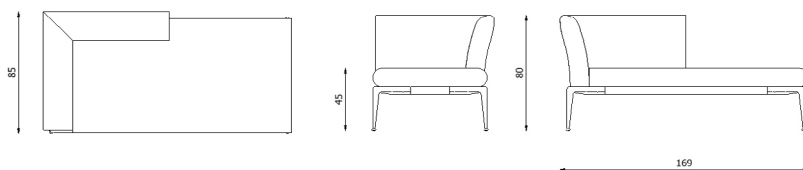

Descrizione / Description

Misure / Quotes

Caratteristiche / Characteristics

Dormeuse con bracciolo SX in alluminio verniciato / Dormeuse with left armrest in painted aluminium

Design	Riccardo Giovanetti | 2019
Dimensioni / Dimensions	169 x 85 x 80/45 h
Esterno / Outdoor	Si / Yes
Struttura / Structure	Alluminio pressofuso, estruso e laminato / Die-cast, extruded and laminated aluminium
Piedini / Caps	Elastomero termoplastico / Thermoplastics elastomer
Finitura / Paint finish	Verniciatura polveri poliestere o poliuretaniche / Paint finish with polyester or polyurethane powders
Impilabilità / Stackability	No
Viterie assemblaggio / Assembly screws	Acciaio inox / Stainless steel
Peso netto singolo pezzo / Net weight	38 kg
Pezzi per scatola / Units per package	1 assemblato / 1 assembled
Dimensione e volume imballo / Package dimension and volume	166 x 95 x 79 cm 1,246 m³
Peso lordo imballo / Brutto weight package	55 kg
Garanzia / Quality guarantee	2 anni / 2 years