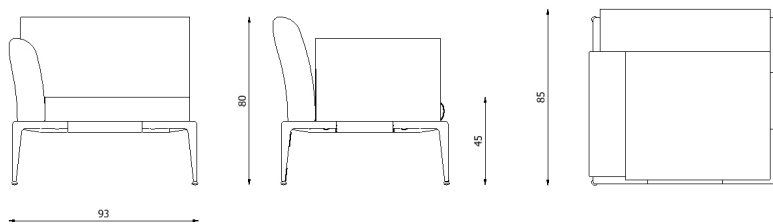

Descrizione / Description

Misure / Quotes

Caratteristiche / Characteristics

Poltrona con bracciolo DX in alluminio verniciato / Armchair with right armrest in painted aluminium

Design	Riccardo Giovanetti | 2019	
Dimensioni / Dimensions	93 x 85 x 80/45 h	
Esterno / Outdoor	Sì / Yes	
Struttura / Structure	Alluminio pressofuso, estruso e laminato / Die-cast, extruded and laminated aluminium	
Piedini / Caps	Elastomero termoplastico / Thermoplastics elastomer	
Finitura / Paint finish	Verniciatura polveri poliestere o poliuretaniche / Paint finish with polyester or polyurethane powders	
Impilabilità / Stackability	No	
Viterie assemblaggio / Assembly screws	Acciaio inox / Stainless steel	
Peso netto singolo pezzo / Net weight	27 kg	
Pezzi per scatola / Units per package	1 assemblato / 1 assembled	
Dimensione e volume imballo / Package dimension and volume	95 x 95 x 70 cm	0,632 m³
Peso lordo imballo / Brutto weight package	41 kg	
Garanzia / Quality guarantee	2 anni / 2 years