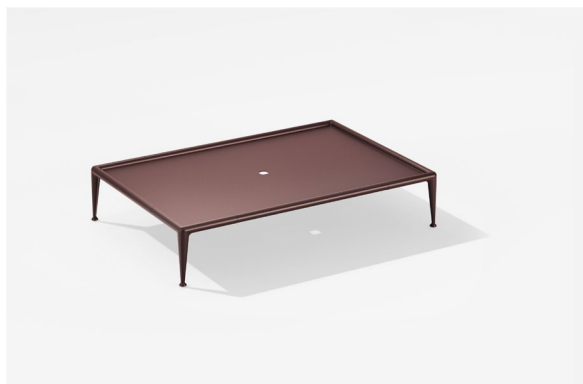

Descrizione / Description

Misure / Quotes

Caratteristiche / Characteristics

Tavolo basso rettangolare in alluminio verniciato / Low rectangular table in painted aluminium

Design	Riccardo Giovanetti | 2019
Dimensioni / Dimensions	79 x 121 x 30 h
Esterno / Outdoor	Si / Yes
Struttura / Structure	Alluminio pressofuso, estruso e laminato / Die-cast, extruded and laminated aluminium
Piedini / Caps	Elastomero termoplastico / Thermoplastics elastomer
Finitura / Paint finish	Verniciatura polveri poliesteri o poliuretaniche / Paint finish with polyester or polyurethane powders
Impilabilità / Stackability	No
Viterie assemblaggio / Assembly screws	-
Peso netto singolo pezzo / Net weight	18 kg
Pezzi per scatola / Units per package	1 assemblato / 1 assembled
Dimensione e volume imballo / Package dimension and volume	166 x 95 x 48 cm 0,757 m³
Peso lordo imballo / Brutto weight package	35 kg
Garanzia / Quality guarantee	2 anni / 2 years