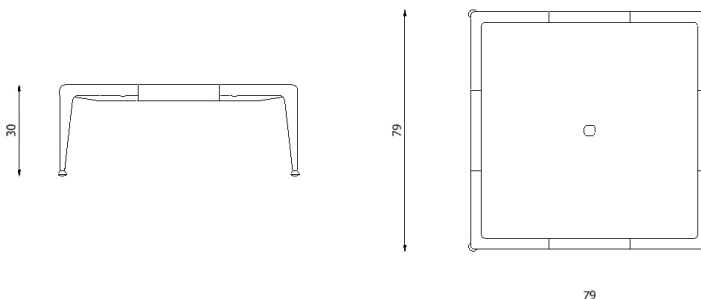

Descrizione / Description

Misure / Quotes

Caratteristiche / Characteristics

Tavolo basso quadrato/panca poggiapiedi in alluminio verniciato / Low square table/footrest bench in painted aluminium

Design	Riccardo Giovanetti | 2019	
Dimensioni / Dimensions	79 x 79 x 30 h	
Esterno / Outdoor	Sì / Yes	
Struttura / Structure	Alluminio pressofuso, estruso e laminato / Die-cast, extruded and laminated aluminium	
Piedini / Caps	Elastomero termoplastico / Thermoplastics elastomer	
Finitura / Paint finish	Verniciatura polveri poliesteri o poliuretaniche / Paint finish with polyester or polyurethane powders	
Impilabilità / Stackability	No	
Viterie assemblaggio / Assembly screws	-	
Peso netto singolo pezzo / Net weight	14 kg	
Pezzi per scatola / Units per package	1 assemblato / 1 assembled	
Dimensione e volume imballo / Package dimension and volume	95 x 95 x 50 cm	0,451 m³
Peso lordo imballo / Brutto weight package	28 kg	
Garanzia / Quality guarantee	2 anni / 2 years