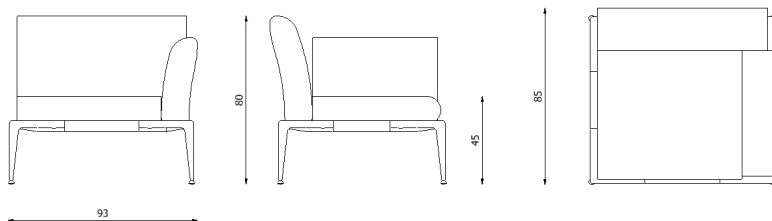

Descrizione / Description

Misure / Quotes

Caratteristiche / Characteristics

Poltrona con bracciolo SX in alluminio verniciato / Armchair with left armrest in painted aluminium

Design	Riccardo Giovanetti | 2019	
Dimensioni / Dimensions	93 x 85 x 80/45 h	
Esterno / Outdoor	Sì / Yes	
Struttura / Structure	Alluminio pressofuso, estruso e laminato / Die-cast, extruded and laminated aluminium	
Piedini / Caps	Elastomero termoplastico / Thermoplastics elastomer	
Finitura / Paint finish	Verniciatura polveri poliestere o poliuretaniche / Paint finish with polyester or polyurethane powders	
Impilabilità / Stackability	No	
Viterie assemblaggio / Assembly screws	Acciaio inox / Stainless steel	
Peso netto singolo pezzo / Net weight	27 kg	
Pezzi per scatola / Units per package	1 assemblato / 1 assembled	
Dimensione e volume imballo / Package dimension and volume	95 x 95 x 70 cm	0,632 m³
Peso lordo imballo / Brutto weight package	41 kg	
Garanzia / Quality guarantee	2 anni / 2 years