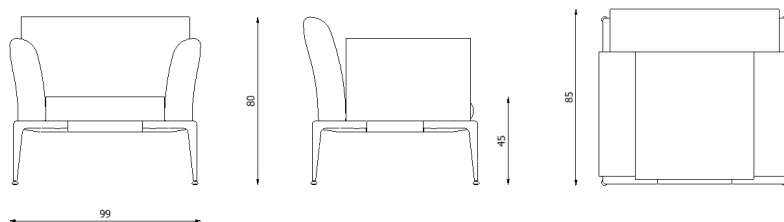

Descrizione / Description

Misure / Quotes

Caratteristiche / Characteristics

Poltrona con braccioli in alluminio verniciato / Armchair with armrests in painted aluminium

Design	Riccardo Giovanetti | 2019	
Dimensioni / Dimensions	99 x 85 x 80/45 h	
Esterno / Outdoor	Sì / Yes	
Struttura / Structure	Alluminio pressofuso, estruso e laminato / Die-cast, extruded and laminated aluminium	
Piedini / Caps	Elastomero termoplastico / Thermoplastics elastomer	
Finitura / Paint finish	Verniciatura polveri poliestere o poliuretaniche / Paint finish with polyester or polyurethane powders	
Impilabilità / Stackability	No	
Viterie assemblaggio / Assembly screws	Acciaio inox / Stainless steel	
Peso netto singolo pezzo / Net weight	31 kg	
Pezzi per scatola / Units per package	1 assemblato / 1 assembled	
Dimensione e volume imballo / Package dimension and volume	95 x 95 x 70 cm	0,632 m³
Peso lordo imballo / Brutto weight package	45 kg	
Garanzia / Quality guarantee	2 anni / 2 years