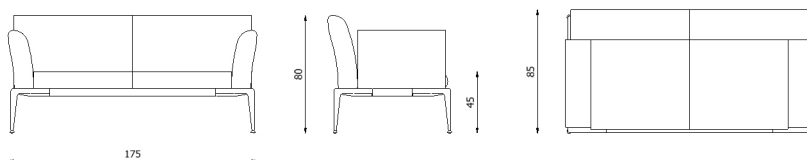

Descrizione / Description

Misure / Quotes

Caratteristiche / Characteristics

Divano 2 posti con braccioli in alluminio verniciato / 2-seater sofa with armrests in painted aluminium

Design	Riccardo Giovanetti | 2019
Dimensioni / Dimensions	175 x 85 x 80/45 h
Esterno / Outdoor	Si / Yes
Struttura / Structure	Alluminio pressofuso, estruso e laminato / Die-cast, extruded and laminated aluminium
Piedini / Caps	Elastomero termoplastico / Thermoplastics elastomer
Finitura / Paint finish	Verniciatura polveri poliestere o poliuretaniche / Paint finish with polyester or polyurethane powders
Impilabilità / Stackability	No
Viterie assemblaggio / Assembly screws	Acciaio inox / Stainless steel
Peso netto singolo pezzo / Net weight	46 kg
Pezzi per scatola / Units per package	1 assemblato / 1 assembled
Dimensione e volume imballo / Package dimension and volume	166 x 95 x 79 cm 1,246 m³
Peso lordo imballo / Brutto weight package	63 kg
Garanzia / Quality guarantee	2 anni / 2 years