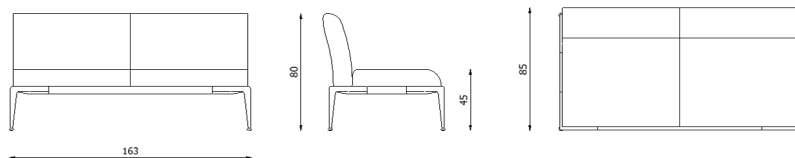

Descrizione / Description

Misure / Quotes

Caratteristiche / Characteristics

Divano 2 posti in alluminio verniciato / 2-seater sofa in painted aluminium

Design	Riccardo Giovanetti | 2019
Dimensioni / Dimensions	163 x 85 x 80/45 h
Esterno / Outdoor	Si / Yes
Struttura / Structure	Alluminio pressofuso, estruso e laminato / Die-cast, extruded and laminated aluminium
Piedini / Caps	Elastomero termoplastico / Thermoplastics elastomer
Finitura / Paint finish	Verniciatura polveri poliestere o poliuretaniche / Paint finish with polyester or polyurethane powders
Impilabilità / Stackability	No
Viterie assemblaggio / Assembly screws	Acciaio inox / Stainless steel
Peso netto singolo pezzo / Net weight	38 kg
Pezzi per scatola / Units per package	1 assemblato / 1 assembled
Dimensione e volume imballo / Package dimension and volume	166 x 95 x 79 cm 1,246 m³
Peso lordo imballo / Brutto weight package	55 kg
Garanzia / Quality guarantee	2 anni / 2 years