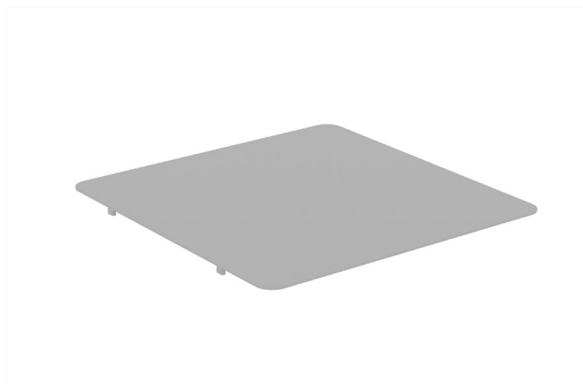

Descrizione / Description

Misure / Quotes

Caratteristiche / Characteristics

Modulo di raccordo quadrato / Linking square table

Design	Riccardo Giovanetti | 2019
Dimensioni / Dimensions	78 x 78 x 5 h
Esterno / Outdoor	Si / Yes
Struttura / Structure	Alluminio estruso, laminato e PA/ Extruded and laminated aluminum and PA
Piedini / Caps	-
Finitura / Paint finish	Verniciatura polveri poliestere e poliuretaniche / Paint finish with polyester or polyurethane powders
Impilabilità / Stackability	No
Viterie assemblaggio / Assembly screws	Acciaio inox / Stainless steel
Peso netto singolo pezzo / Net weight	7 kg
Pezzi per scatola / Units per package	1 assemblato / 1 assembled
Dimensione e volume imballo / Package dimension and volume	100 x 100 x 20 cm 0,200 m³
Peso lordo imballo / Brutto weight package	11 kg
Garanzia / Quality guarantee	2 anni / 2 years