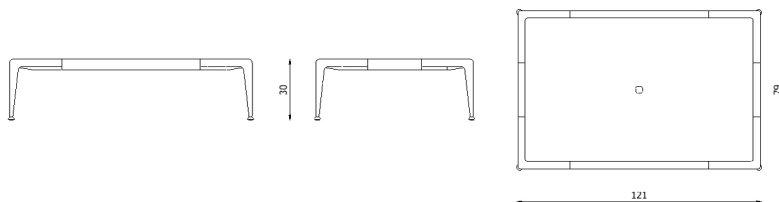

Descrizione / Description

Misure / Quotes

Caratteristiche / Characteristics

Tavolo basso rettangolare in alluminio verniciato / Low rectangular table in painted aluminium

Design	Riccardo Giovanetti | 2019
Dimensioni / Dimensions	79 x 121 x 30 h
Esterno / Outdoor	Si / Yes
Struttura / Structure	Alluminio pressofuso, estruso e laminato / Die-cast, extruded and laminated aluminium
Piedini / Caps	Elastomero termoplastico / Thermoplastics elastomer
Finitura / Paint finish	Verniciatura polveri poliesteri o poliuretaniche / Paint finish with polyester or polyurethane powders
Impilabilità / Stackability	No
Viterie assemblaggio / Assembly screws	-
Peso netto singolo pezzo / Net weight	18 kg
Pezzi per scatola / Units per package	1 assemblato / 1 assembled
Dimensione e volume imballo / Package dimension and volume	166 x 95 x 48 cm 0,757 m³
Peso lordo imballo / Brutto weight package	35 kg
Garanzia / Quality guarantee	2 anni / 2 years