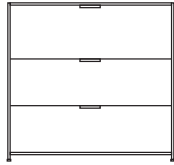

secrétaire 1 drop flap + 2 drawers perle
lacquer