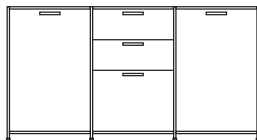

DIMENSIONS

H 861 - mm
W 1635 - mm
D 450 - mm