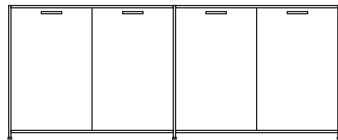

sideboard 4 doors lacquer - colour to order

DIMENSIONS
H 861 - mm
W 2145 - mm
D 450 - mm

sideboard 4 doors argile lacquer

DIMENSIONS
H 861 - mm
W 2145 - mm
D 450 - mm

sideboard 4 doors white lacquer

DIMENSIONS
H 861 - mm
W 2145 - mm
D 450 - mm