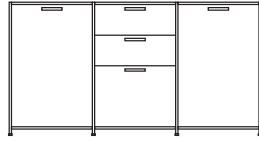

DIMENSIONS

H 861 - mm
W 1635 - mm
D 450 - mm

sideboard 2 doors + 3 drawers argile
lacquer

DIMENSIONS

H 861 - mm
W 1635 - mm
D 450 - mm

sideboard 2 doors + 3 drawers white
lacquer

DIMENSIONS

H 861 - mm
W 1635 - mm
D 450 - mm