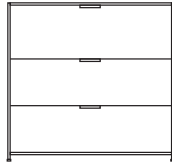

secrétaire 1 drop flap + 2 drawers
lacquer - colour to order