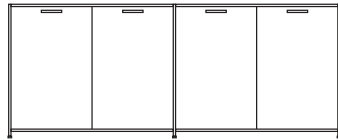

DIMENSIONS

H 861 - mm
W 1620 - mm
D 450 - mm

sideboard 3 doors white lacquer

DIMENSIONS

H 861 - mm
W 1620 - mm
D 450 - mm

sideboard 3 doors perle lacquer

DIMENSIONS

H 861 - mm
W 1620 - mm
D 450 - mm

sideboard 4 doors lacquer - colour to order

DIMENSIONS
H 861 - mm
W 2145 - mm
D 450 - mm

sideboard 4 doors argile lacquer

DIMENSIONS
H 861 - mm
W 2145 - mm
D 450 - mm

sideboard 4 doors white lacquer

DIMENSIONS
H 861 - mm
W 2145 - mm
D 450 - mm