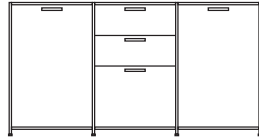

DIMENSIONS

H 861 - mm
W 1635 - mm
D 450 - mm

sideboard 2 doors + 3 drawers perle
lacquer