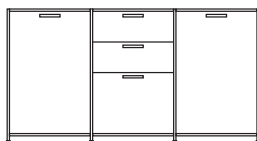

DIMENSIONS
H 789 - mm
W 1700 - mm
D 450 - mm

sideboard 2 doors lacquer - colour to
order

DIMENSIONS
H 861 - mm
W 1080 - mm
D 450 - mm

sideboard 2 doors argile lacquer

DIMENSIONS
H 861 - mm
W 1080 - mm
D 450 - mm

sideboard 2 doors white lacquer

DIMENSIONS

H 861 - mm
W 1080 - mm
D 450 - mm

sideboard 2 doors perle lacquer

DIMENSIONS

H 861 - mm
W 1080 - mm
D 450 - mm

sideboard 2 doors + 3 drawers lacquer
- colour to order

DIMENSIONS

H 861 - mm
W 1635 - mm
D 450 - mm

sideboard 2 doors + 3 drawers argile
lacquer

DIMENSIONS

H 861 - mm
W 1635 - mm
D 450 - mm

sideboard 2 doors + 3 drawers white
lacquer

DIMENSIONS

H 861 - mm
W 1635 - mm
D 450 - mm