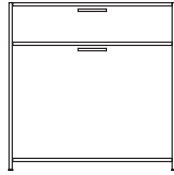

DIMENSIONS
H 556 - mm
W 492 - mm
D 360 - mm

bedside table 1 drawer left-hinged door / argile lacquer

DIMENSIONS
H 556 - mm
W 492 - mm
D 360 - mm

bedside table 1 drawer left-hinged door / white lacquer

DIMENSIONS
H 556 - mm
W 492 - mm
D 360 - mm